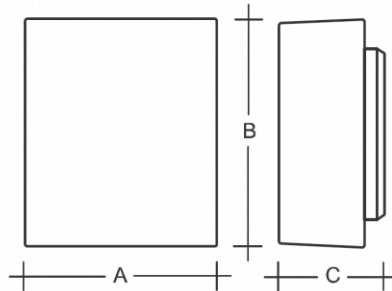

ANANKE S24.L11.AN2

Typ: nástěnné svítidlo

Stínítko: bílé ručně foukané trojvrstvé sklo opál mat

Těleso svítidla: ocelový plech bíle lakovaný

W	K	Světelný tok modulu lm	Světelný tok svítidla lm	A (mm)	B (mm)	C (mm)	Hmotnost (g)
18,4	3000	2040	1230	270	320	150	4100

Světelný tok svítidla: 1230 lm

A: 270 mm

B: 320 mm

C: 150 mm

Hmotnost: 4100 g

Lucis S24.L11.AN2 ANANKE LED / LDC (Polar)

Luminaire: Lucis S24.L11.AN2 ANANKE LED
Lamps: 1 x LED 1313